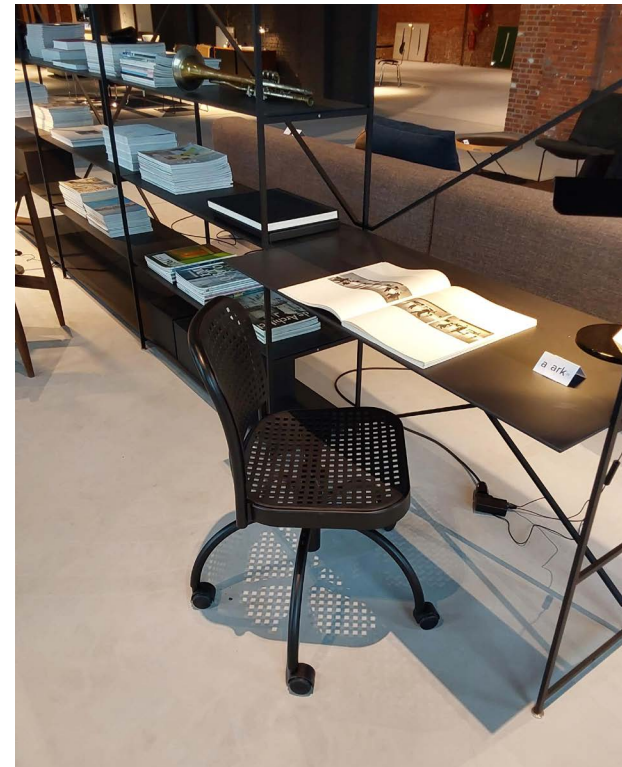

Prijs incl. btw : 1815-€

Outlet prijs incl. btw : 1270 €

ark³⁸

Omschrijving:

De Padova Silver Swivel chair without armrest, bureaustoel

Aantal : 1

Prijs incl. btw : 812 €

Outlet prijs incl. btw : 568 €