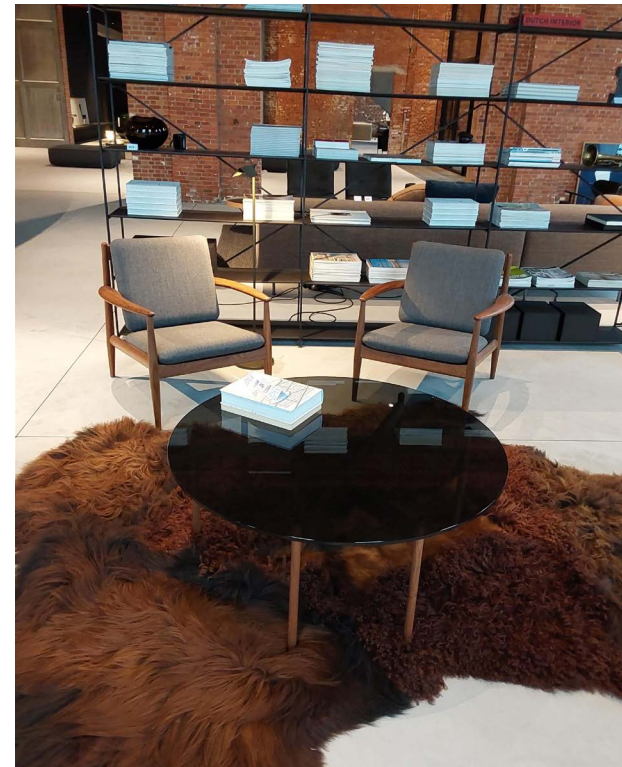

ark³⁸

Omschrijving:

Lange Production Greta Jalk Easy chair walnut
Prijs voor 2 stuks

Aantal : 2

Prijs incl. btw : 6292-€

Outlet prijs incl. btw : 4405 €