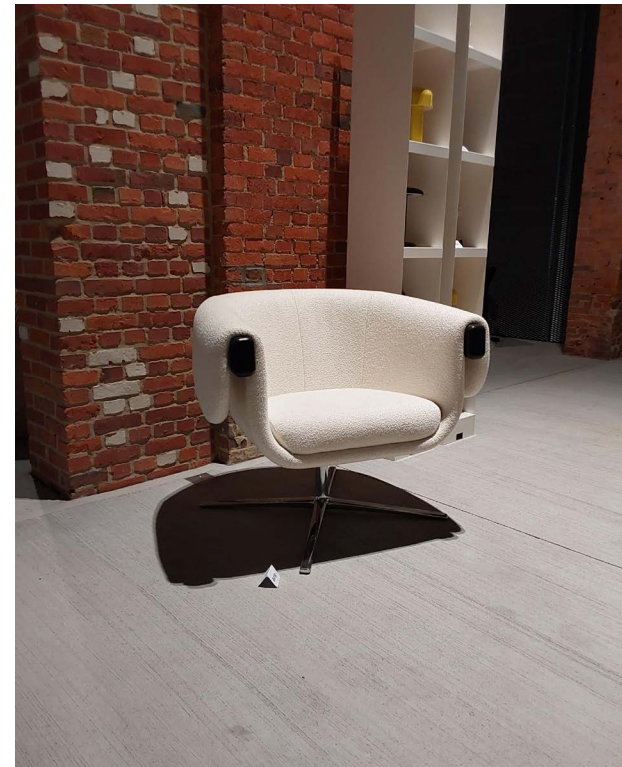

ark³⁸

Omschrijving:

BULO Monica Swivel chair, stof yellowstone ecru

Aantal : 1

Prijs incl. btw : 3176 €

Outlet prijs incl. btw : 1972 €

ark³⁸

Omschrijving: