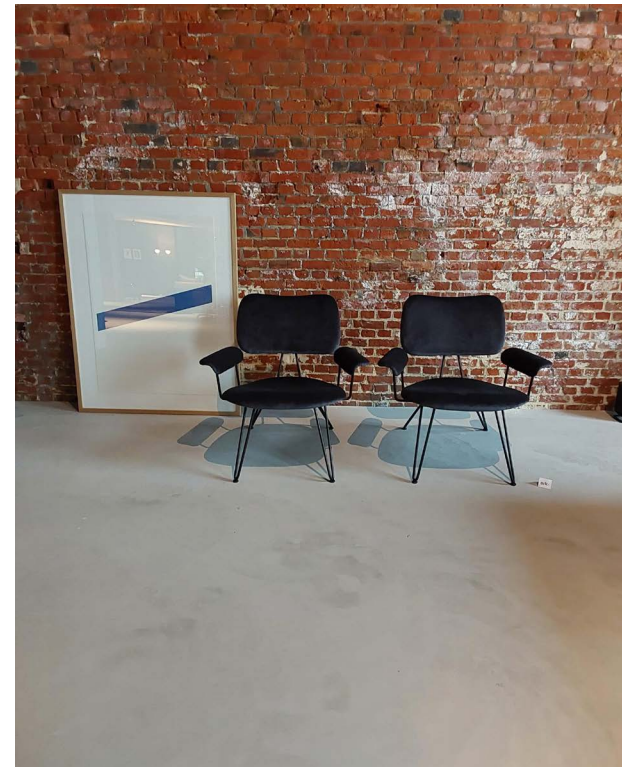

ark³⁸

Omschrijving:

Moroso FSC Chair, overdyed reloaded prijs voor 2 st

Aantal : 2

Prijs incl. btw : 2880 €

Outlet prijs incl. btw : 2016 €

ark³⁸

Omschrijving: