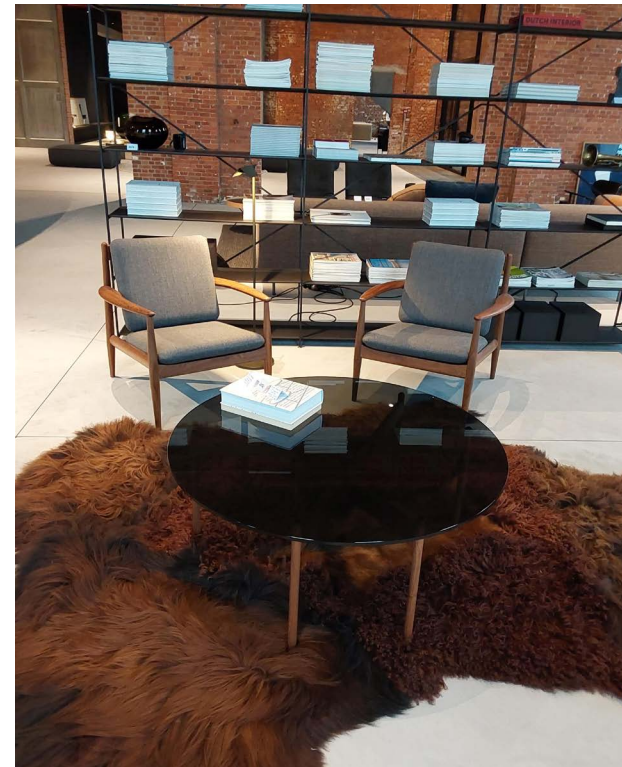

ark³⁸

Omschrijving:

Lange Production Greta Jalk Coffee table

Aantal : 1

Prijs incl. btw : 1815-€

Outlet prijs incl. btw : 1270 €