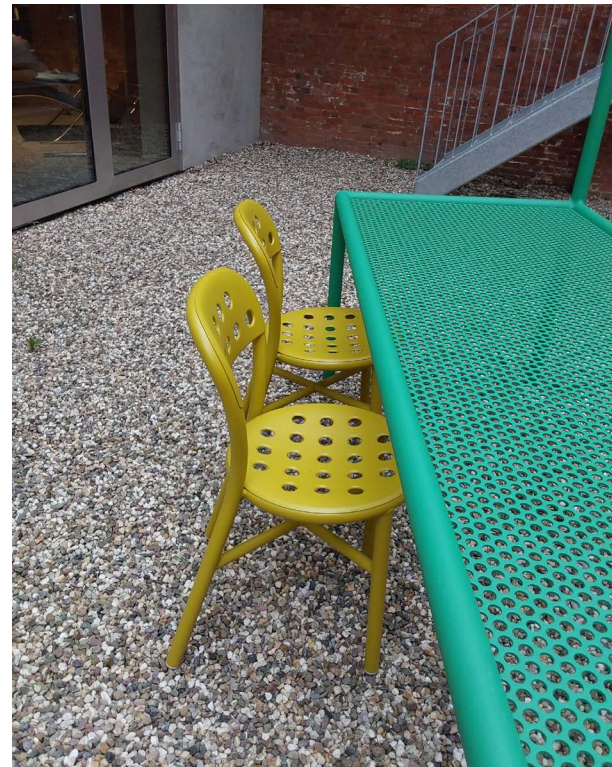

Prijs incl. btw : 775-€

Outlet prijs incl. btw : 542 €

ark³⁸

Omschrijving:

Magis Pipe Outdoor chair, stacking yellow worden
prijs voor 2 stuks

Aantal : 2

Prijs incl. btw : 775-€

Outlet prijs incl. btw : 465 €